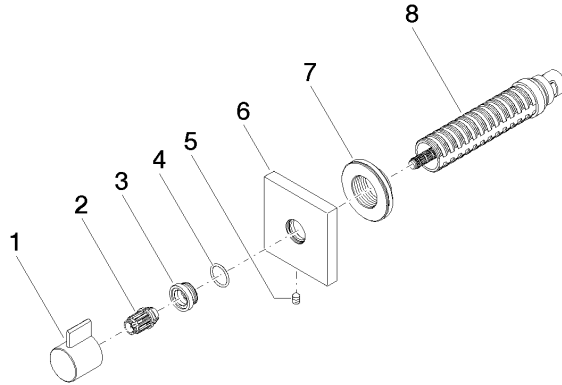

**SYMETRICS Robinet d'arrêt à encastrer fermant à gauche 1/2" - Chrome
brossé**

IMO

36 607 985

- rosace 60 x 60 mm
- tête de commande avec broche et douille à sectionner

	Chrome brossé	36 607 985-93
	Chrome	36 607 985-00
	Platine brossé	36 607 985-06
	Platine	36 607 985-08
	Or clair brossé	36 607 985-27
	Laiton brossé (Or 23cts)	36 607 985-28
	Dark Platinum brossé	36 607 985-99

36 607 985
mm [inches]

Certificats

DVGW_DW-
6501DN0116.

WRAS_2011026.

IAPMO_4976 (2).

LGA_29931.

WRAS_2010066.

DVGW_DW-
6512DN0706.

LGA_29932.

36 607 985
Les pièces pour les
autres finitions
peuvent être
trouvées ici : Chrome

Liste des pièces de rechange

N°	Article Numéro	Désignation	Fréquence de montage	Délai de livraison
1	09 20 98 002-93	poignée	1	20
2	09 12 12 005 90	douille d'enclenchement	1	2
3	09 12 12 043-93	prise	1	20
4	09 14 10 017 90	joint	1	2
5	90 31 11 004 00 90	tige	1	2
6	09 27 98 014-93	rosace	1	20
7	09 21 02 151 90	douille	1	2
8	90 90 03 202 00 90	tête céramique	1	2