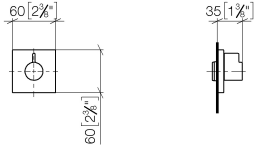

**SYMETRICS Robinet d'arrêt à encastrer fermant à gauche 1/2" - Chrome
brossé**

IMO

36 607 985

- rosace 60 x 60 mm
- tête de commande avec broche et douille à sectionner

	Chrome brossé	36 607 985-93
	Chrome	36 607 985-00
	Platine brossé	36 607 985-06
	Platine	36 607 985-08
	Or clair brossé	36 607 985-27
	Laiton brossé (Or 23cts)	36 607 985-28
	Dark Platinum brossé	36 607 985-99

36 607 985
mm [inches]

Certificats

DVGW_DW-
6501DN0116.

WRAS_2011026.

IAPMO_4976 (2).

LGA_29931.

WRAS_2010066.

DVGW_DW-
6512DN0706.

LGA_29932.

36 607 985
Les pièces pour les
autres finitions
peuvent être
trouvées ici : Chrome

Liste des pièces de rechange

N°	Article Numéro	Désignation	Fréquence de montage	Délai de livraison
1	09 20 98 002-93	poignée	1	20
2	09 12 12 005 90	douille d'enclenchement	1	2
3	09 12 12 043-93	prise	1	20
4	09 14 10 017 90	joint	1	2
5	90 31 11 004 00 90	tige	1	2
6	09 27 98 014-93	rosace	1	20
7	09 21 02 151 90	douille	1	2
8	90 90 03 202 00 90	tête céramique	1	2